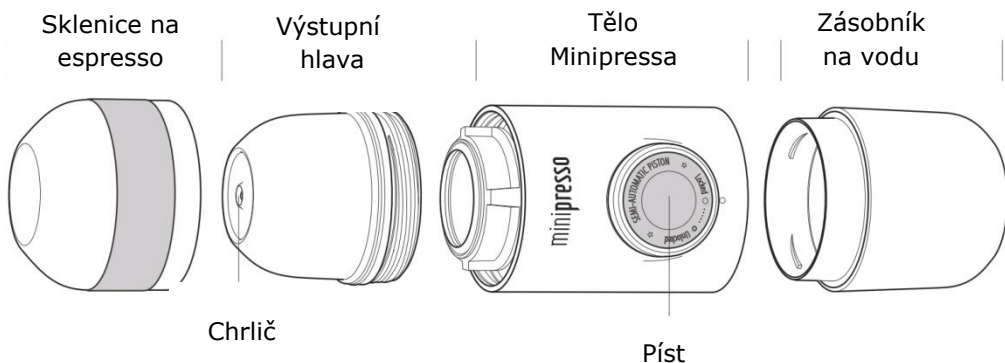

- Nepoužívejte Minipresso NS pro jiný účel než je určeno.
- Po rozbalení se ujistěte, že je Minipresso NS neporušené.
- Obalový materiál (plastový sáček apod.) Nenechávejte v dosahu dětí, mohou být pro ně potenciálním zdrojem nebezpečí.
- Nenechávejte děti používat a hrát se s Minipressem.
- Nemačkejte pumpovací píst, pokud zásobník s vodou a kávou nejsou na svém místě.
- Nikdy nepijte kávu přímo z Minipresso NS, hrozí vám popálení horkou kávou.
- Neukládejte Minipresso NS na plynovou nebo elektrickou horkou plotnu, do trouby, mikrovlnné trouby nebo myčky.
- K čištění používejte pouze čistou vodu, nepoužívejte žádnou jinou tekutinu.
- Nikdy neohřívejte vodu přímo v zásobníku na vodu z Minipresso NS. Voda musí být uvařená použitím externího spotřebiče jako například varná konvice a potom nalita do zásobníku na vodu.
- Čistěte Minipresso NS opatrně a pravidelně po každém použití.
- Nepoužívejte žádné příslušenství, které není přímo doporučeno výrobcem, mohlo by dojít ke zranění.
- Nepoužívejte Minipresso NS pokud jsou na něm známky poškození nebo nefunkčnosti.
- Nepokoušejte se Minipresso NS demontovat nebo opravovat. V případě nefunkčnosti kontaktujte výrobce nebo prodejce.
- Pokud jste se spálili, okamžitě použijte studenou vodu na ochlazení popálené zóny a v případě potřeby kontaktujte lékaře.
- Pre naplnenie zásobníka na kávu vždy použite iba jednu odmerku (8 g) mletej kávy.

POPIS PRODUKTU