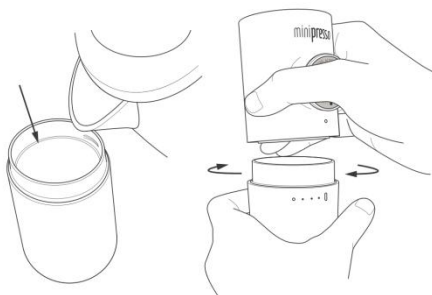

BEZPEČNOST

splňuje všechny bezpečnostní normy pro používání při kontaktu s jídlem.

OCHRANA ŽIVOTNÍHO PROSTŘEDÍ

Všechny obalové části a tělo Minipressa KIT jsou vyrobeny z recyklovatelných materiálů.

NÁVOD K OBSLUZE

Naplňte zásobník na vodu po risku. Srovnejte tělo vašeho Minipressa KIT s tečkou na zásobníku a pootočením ve směru hodinových ručiček ho nasadíte na zásobník.

Neprelejte
tuto značku

ČIŠTĚNÍ

Pravidelně po každém použití opláchněte pod tekoucí vodou všechny součásti Minipresso KI. Jednotlivé díly nechte samostatně vysušit.