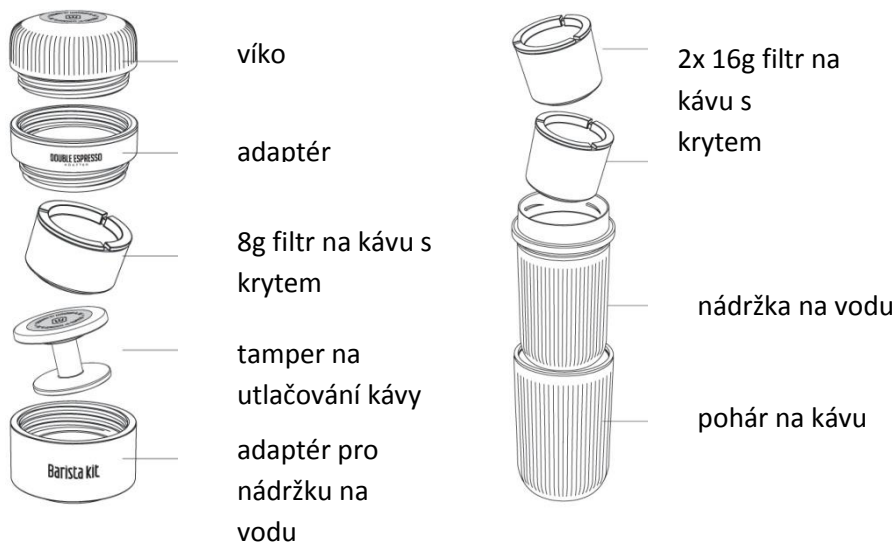

WACACO

barista sada
pro kávovar Wacaco Nanopresso
návod k použití

POPIS PRODUKTU

NÁVOD NA POUŽITÍ

1. Odšroubujte víčko a vyjměte adaptér.
2. Odšroubujte portafilter z kávovaru.
3. Našroubujte portafilter na adaptér.
4. Nasypte 16g kávy do 16g držáku na kávu a tamperem kávu upěchujte.
5. Držák s kávou vložte do kávovaru Nanopresso.
6. Pevně našroubujte portafilter s adaptérem na Nanopresso.

Pro kroky 7 - 10 můžete použít původní nádržku na vodu nebo novou nádržku, podle typu kávy, který chcete připravit.

7. V případě potřeby odpojte pohár na kávu. Pohár neodpojujte pokud obsahuje horkou vodu a není našrubovaný!
8. Odšroubujte nádržku na vodu.
9. Do nádržky nalijte vařící vodu. Nádržku umístěte na rovný podklad.
10. Nádržku s vroucí vodou našroubujte na tělo Nanopressa.
11. Dále postupujte standardním způsobem.