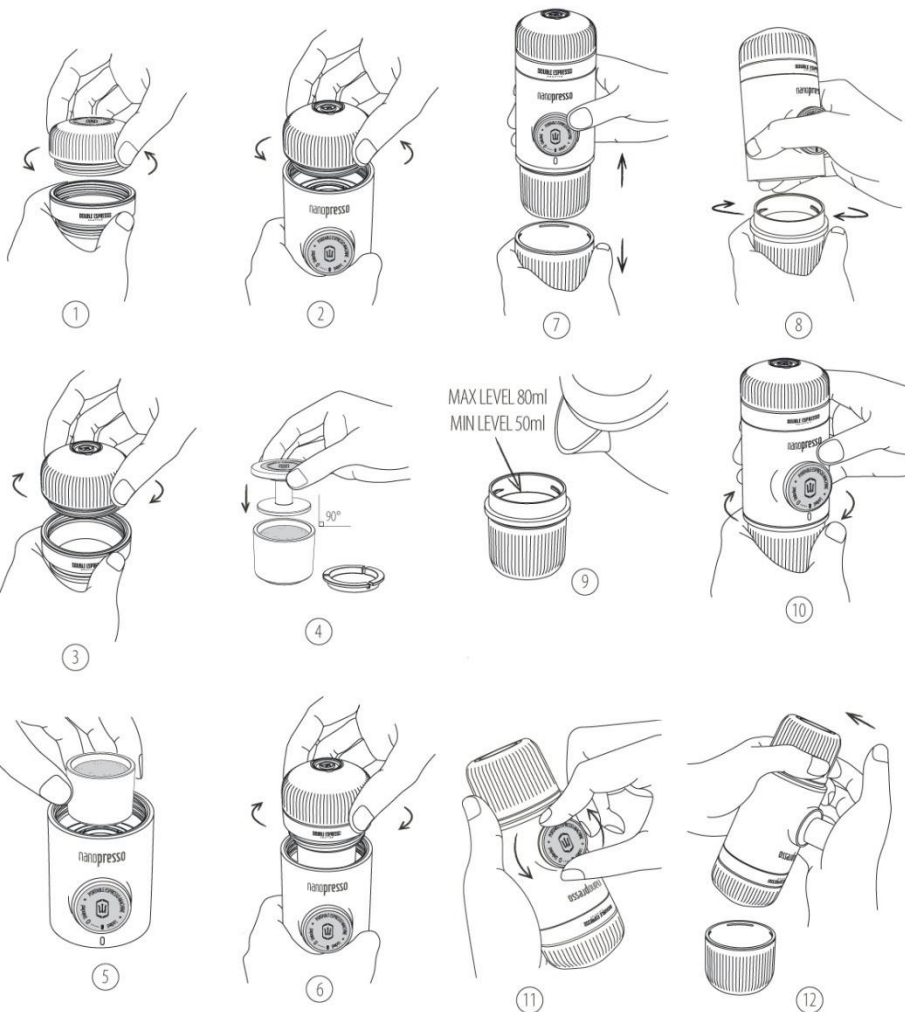

WACACO

barista sada
pro kávovar Wacaco Nanopresso
návod k použití

POPIS PRODUKTU

NÁVOD NA POUŽITÍ

1. Odšroubujte víčko a vyjměte adaptér.
2. Odšroubujte portafilter z kávovaru.
3. Našroubujte portafilter na adaptér.
4. Nasypte 16g kávy do 16g držáku na kávu a tamperem kávu upěchujte.
5. Držák s kávou vložte do kávovaru Nanopresso.
6. Pevně našroubujte portafilter s adaptérem na Nanopresso.

Pro kroky 7 - 10 můžete použít původní nádržku na vodu nebo novou nádržku, podle typu kávy, který chcete připravit.

7. V případě potřeby odpojte pohár na kávu. Pohár neodpojujte pokud obsahuje horkou vodu a není našrubovaný!
8. Odšroubujte nádržku na vodu.
9. Do nádržky nalijte vařící vodu. Nádržku umístěte na rovný podklad.
10. Nádržku s vroucí vodou našroubujte na tělo Nanopressa.
11. Dále postupujte standardním způsobem.