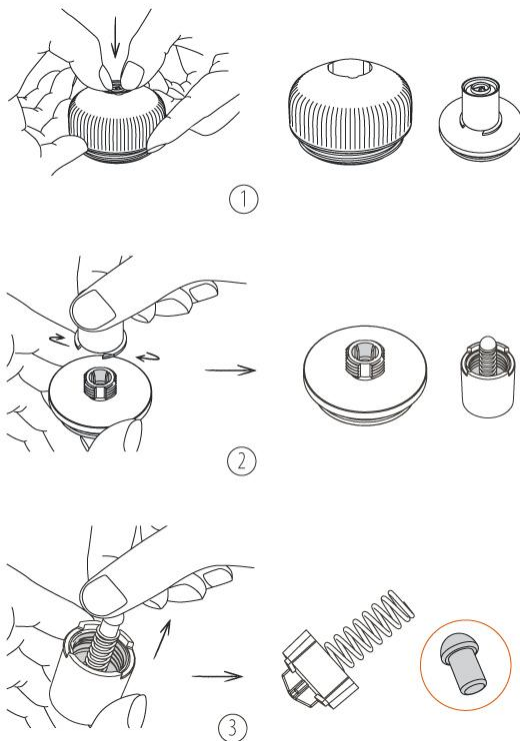

PRO LEPŠÍ VÝSLEDEK

Pro dosažení lepšího výsledku používejte kávovar Nanopresso v beztlakovém režimů, viz. obrázek.

1. Odpojte trysku.
2. Odšroubujte trysku.
3. Odmontujte malou černou silikonovou zátku. Následně složte trysku do původního stavu.