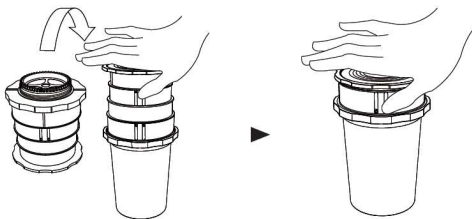

Nasadte Cafflano Kompact na pohár a pomalu jednou stiskněte. (Opakované stlačování může mít za následek více kávové sedliny v hotové kávě)

Poznámky

- Do kávovaru lijte adekvátní množství vody
- Čas luhování se může lišit v závislosti od druhu kávových zrn, Vašich preferencí a mnoho dalších okolností
- Jemné míchaní lžičkou může skrátit čas louhování
- Buďte opatrný, káva se při prevracení Cafflano Kompact může rozlít.

Studené louhování

Kávová zrna zalijte studenou vodou nebo vodou pokojové teploty. Nechte louhovať 4~8 hodin, dle Vašich preferencí.