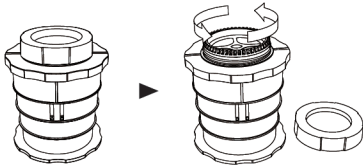

Návod na použití

Pre podrobný návod, videa a informácie o produkte, prosím, navštívte naši web stránku www.cafflano.com.

UPOZORNĚNÍ: Neuzavírejte vzduchový uzávěr když je v komoře horká voda. Komora může vlivem tepla a tlaku změnit svůj tvar.

Odšroubuje vzduchový uzávěr a filtr a odstraňte je