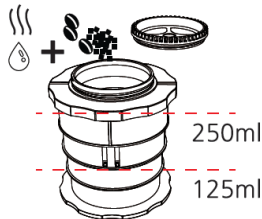

Nasypte mletá kávová zrna 10 ~ 30g do kávovaru a zalijte horkou vodou.