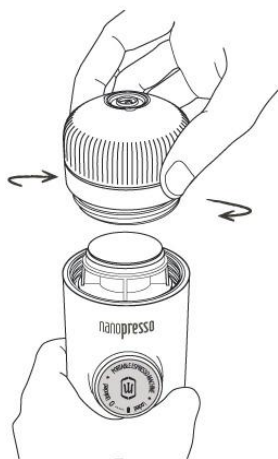

INSTRUKCE

1. Umístěte držák kapsle do Nanopressa.
2. Do držáku vložte kompatibilní kapsli.
3. našroubujte portafilter ze sady s adaptérem.
4. Dále postupujte standardním způsobem podle návodu pro Nanopresso.

1

2

3

4